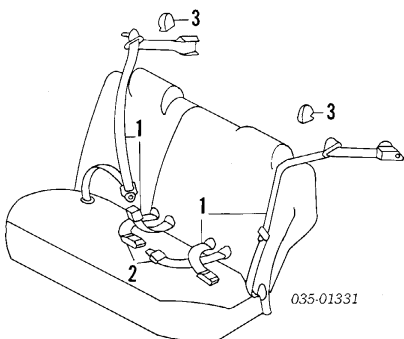

REAR SEDAN

1 Belt, Seat Outer	
Blue	R BR70-57-710B-48 L BR70-57-770B-48
Gray/Taupe	R BR70-57-710B-32 L BR70-57-770B-32
Off Black	R BR70-57-710B-65 L BR70-57-770B-65
2 Belt, Seat Center	
Blue	BR70-57-740A-48
Gray/Taupe	BR70-57-740A-32
Off Black	BR70-57-740A-65
3 Cover, Anchor	
Blue	R/L BR70-57-631-48
Gray/Taupe	R/L BR70-57-631-32
Off Black	R/L BR70-57-631-65