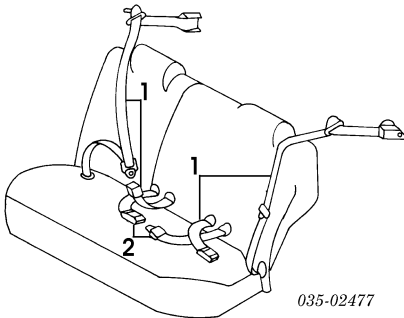

REAR HATCHBACK

1 Belt, Seat Outer	
Blue	R BR93-57-710B-48 L BR93-57-770B-48
Gray/Taupe	R BR93-57-710B-32 L BR93-57-770B-32
Off Black	R BR93-57-710B-65 L BR93-57-770B-65
2 Belt, Seat Center	
Blue	BR70-57-740A-48
Gray/Taupe	BR70-57-740A-32
Off Black	BR70-57-740A-65